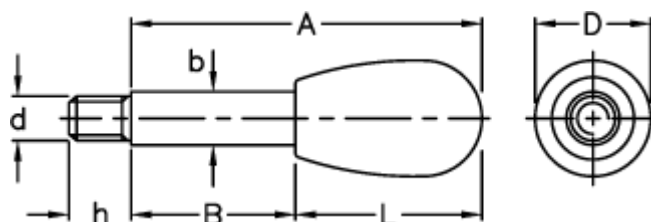

Varenummer: 2304004005
Beskrivelse: E+G Grebstang
BL.368/10x137

Mål

A	= 137
b	= 10
B	= 105
D	= 20
d 6g	= M8
h	= 11
L	= 32